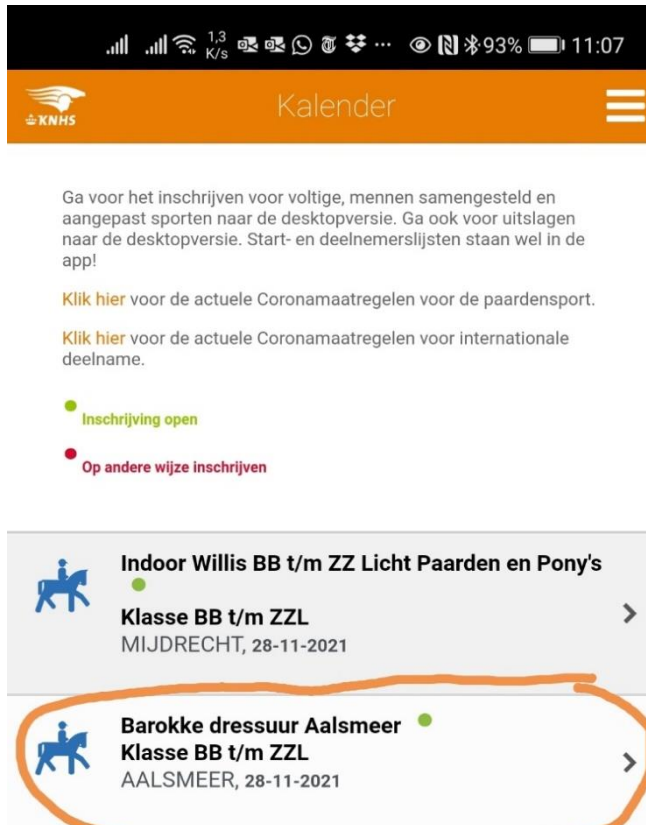

### Dressuur wedstrijd avond Meers Paarden Centrum op zaterdag 06-11-2021

1 selecteer ruitser Patricia Van Marie Account koppelen	2 selecteer paard Aanvraag startpas	3 details <input type="checkbox"/> Hors Concours	4 opmerkingen Aantal karakters 255
---	--	---	---------------------------------------

Meers Paarden Centrum, NIEUW-VENNEP, Categorie 3, Indoor [meer informatie](#)

Terug

Deelnemerslijst

Inschrijven

- Kijk onder Details voor de regio

<b>Details</b>	
Vraagprogramma:	W084644
Regio:	<b>Noord-Holland, KNHS Regio</b>
Aanvulling federatie:	
Paard/Pony:	Pony en Paard
Niveau:	Categorie 3
Open voor:	Onbeperkt
Selectiemoment:	Nee
Status:	Goedgekeurd, Inschrijven mogelijk t/m 29-10-2021 00:00:00
Inschrijven vanaf:	28-8-2021
Inschrijven tot:	29-10-2021
Bijschrijvingen t/m:	30-10-2021
Locatie:	Meers Paarden Centrum IJweg 1273 2152 NA NIEUW- VENNEP

Deze is uitgeschreven vanuit de regio Noord-Holland  
Deze wedstrijd **telt wel mee** voor de selectie

Mijn KNHS app

- Zoek in de wedstrijdkalender een wedstrijd op binnen de selectieperiode en klik op die wedstrijd