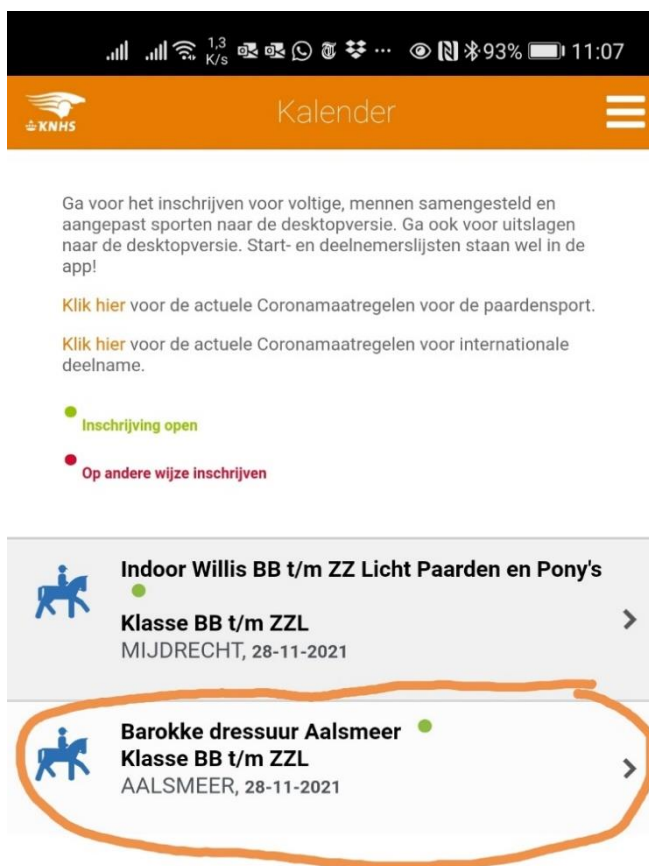

Mijn KNHS app

- Zoek in de wedstrijdkalender een wedstrijd op binnen de selectieperiode en klik op die wedstrijd